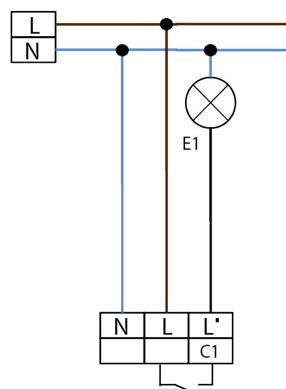

LC-Mini 180

Черный

Белый

i СВЕДЕНИЯ О ПРОДУКТЕ

- Мини-датчики движения с диапазоном обнаружения 180°
- 2 уровня регулировки сенсорной головки
- Регулировка дальности действия посредством выравнивания сенсорной головки
- Зажимы для крышки для целенаправленного исключения источников помех или для ограничения диапазона обнаружения
- Порог освещенности и время включения бесступенчато регулируются с помощью потенциометра на нижней поверхности датчика
- Настенный монтаж
- **Примеры использования:**
Контроль узких земельных участков, въездов или использование в качестве дверной завесы

■ ТЕХНИЧЕСКИЕ ДАННЫЕ

- ~ 230 В~ ±10%
- ⏻ около 1,2 Вт
- ☂ 180°
макс. 10 м при движении в направлении, перпендикулярном направлению обнаружения (тангенциальное движение)
- IP □ IP44 / класс II
- 🌡 от -25°C до +50°C
- ☑ Из устойчивого к УФ поликарбоната
- Канал 1 (управление светом)**
- ⚡ 1000 Вт, cosφ = 1
- 🕒 4 сек - 10 мин.
- ☀ 2 - 2000 Lux

- Движение по направлению к датчику
- Движение в перпендикулярном направлении

Наименование	Цвет	Код товара
LC-Mini 180	Белый	91052
LC-Mini 180	Черный	91072
Аксессуары (опция)		
Круговая защитная сетка BSK	Белый	92467