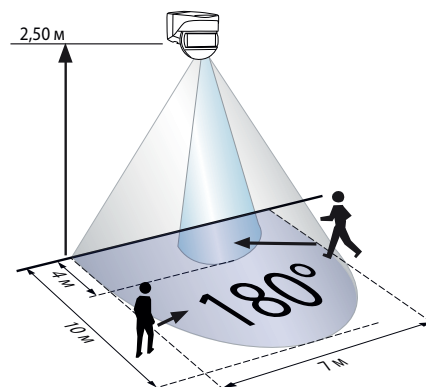

LC-Mini 180

Черный

Белый

i СВЕДЕНИЯ О ПРОДУКТЕ

- Мини-датчики движения с диапазоном обнаружения 180°
- 2 уровня регулировки сенсорной головки
- Регулировка дальности действия посредством выравнивания сенсорной головки
- Зажимы для крышки для целенаправленного исключения источников помех или для ограничения диапазона обнаружения
- Порог освещенности и время включения бесступенчато регулируются с помощью потенциометра на нижней поверхности датчика
- Настенный монтаж
- **Примеры использования:**
Контроль узких земельных участков, въездов или использование в качестве дверной завесы

■ ТЕХНИЧЕСКИЕ ДАННЫЕ

- ~ 230 В~ ±10%
- ⏻ около 1,2 Вт
- ☂ 180°
макс. 10 м при движении в направлении, перпендикулярном направлению обнаружения (тангенциальное движение)
- IP □ IP44 / класс II
- 🌡 от -25°C до +50°C
- ☑ Из устойчивого к УФ поликарбоната
- Канал 1 (управление светом)**
- ⚡ 1000 Вт, cosφ = 1
- 🕒 4 сек - 10 мин.
- ☀ 2 - 2000 Lux

- Движение по направлению к датчику
- Движение в перпендикулярном направлении

Наименование	Цвет	Код товара
LC-Mini 180	Белый	91052
LC-Mini 180	Черный	91072
Аксессуары (опция)		
Круговая защитная сетка BSK	Белый	92467