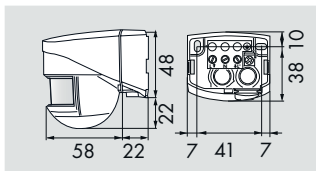

LC-Mini 180

Черный

Белый

i СВЕДЕНИЯ О ПРОДУКТЕ

- Мини-датчики движения с диапазоном обнаружения 180°
- 2 уровня регулировки сенсорной головки
- Регулировка дальности действия посредством выравнивания сенсорной головки
- Зажимы для крышки для целенаправленного исключения источников помех или для ограничения диапазона обнаружения
- Порог освещенности и время включения бесступенчато регулируются с помощью потенциометра на нижней поверхности датчика
- Настенный монтаж
- **Примеры использования:**
Контроль узких земельных участков, въездов или использование в качестве дверной завесы

■ ТЕХНИЧЕСКИЕ ДАННЫЕ

- ~ 230 В~ ±10%
- ⏻ около 1,2 Вт
- ☂ 180°
макс. 10 м при движении в направлении, перпендикулярном направлению обнаружения (тангенциальное движение)
- IP □ IP44 / класс II
- 🌡 от -25°C до +50°C
- ☑ Из устойчивого к УФ поликарбоната
- Канал 1 (управление светом)**
- ⚡ 1000 Вт, cosφ = 1
- 🕒 4 сек - 10 мин.
- ☀ 2 - 2000 Lux

- Движение по направлению к датчику
- Движение в перпендикулярном направлении

Наименование	Цвет	Код товара
LC-Mini 180	Белый	91052
LC-Mini 180	Черный	91072
Аксессуары (опция)		
Круговая защитная сетка BSK	Белый	92467